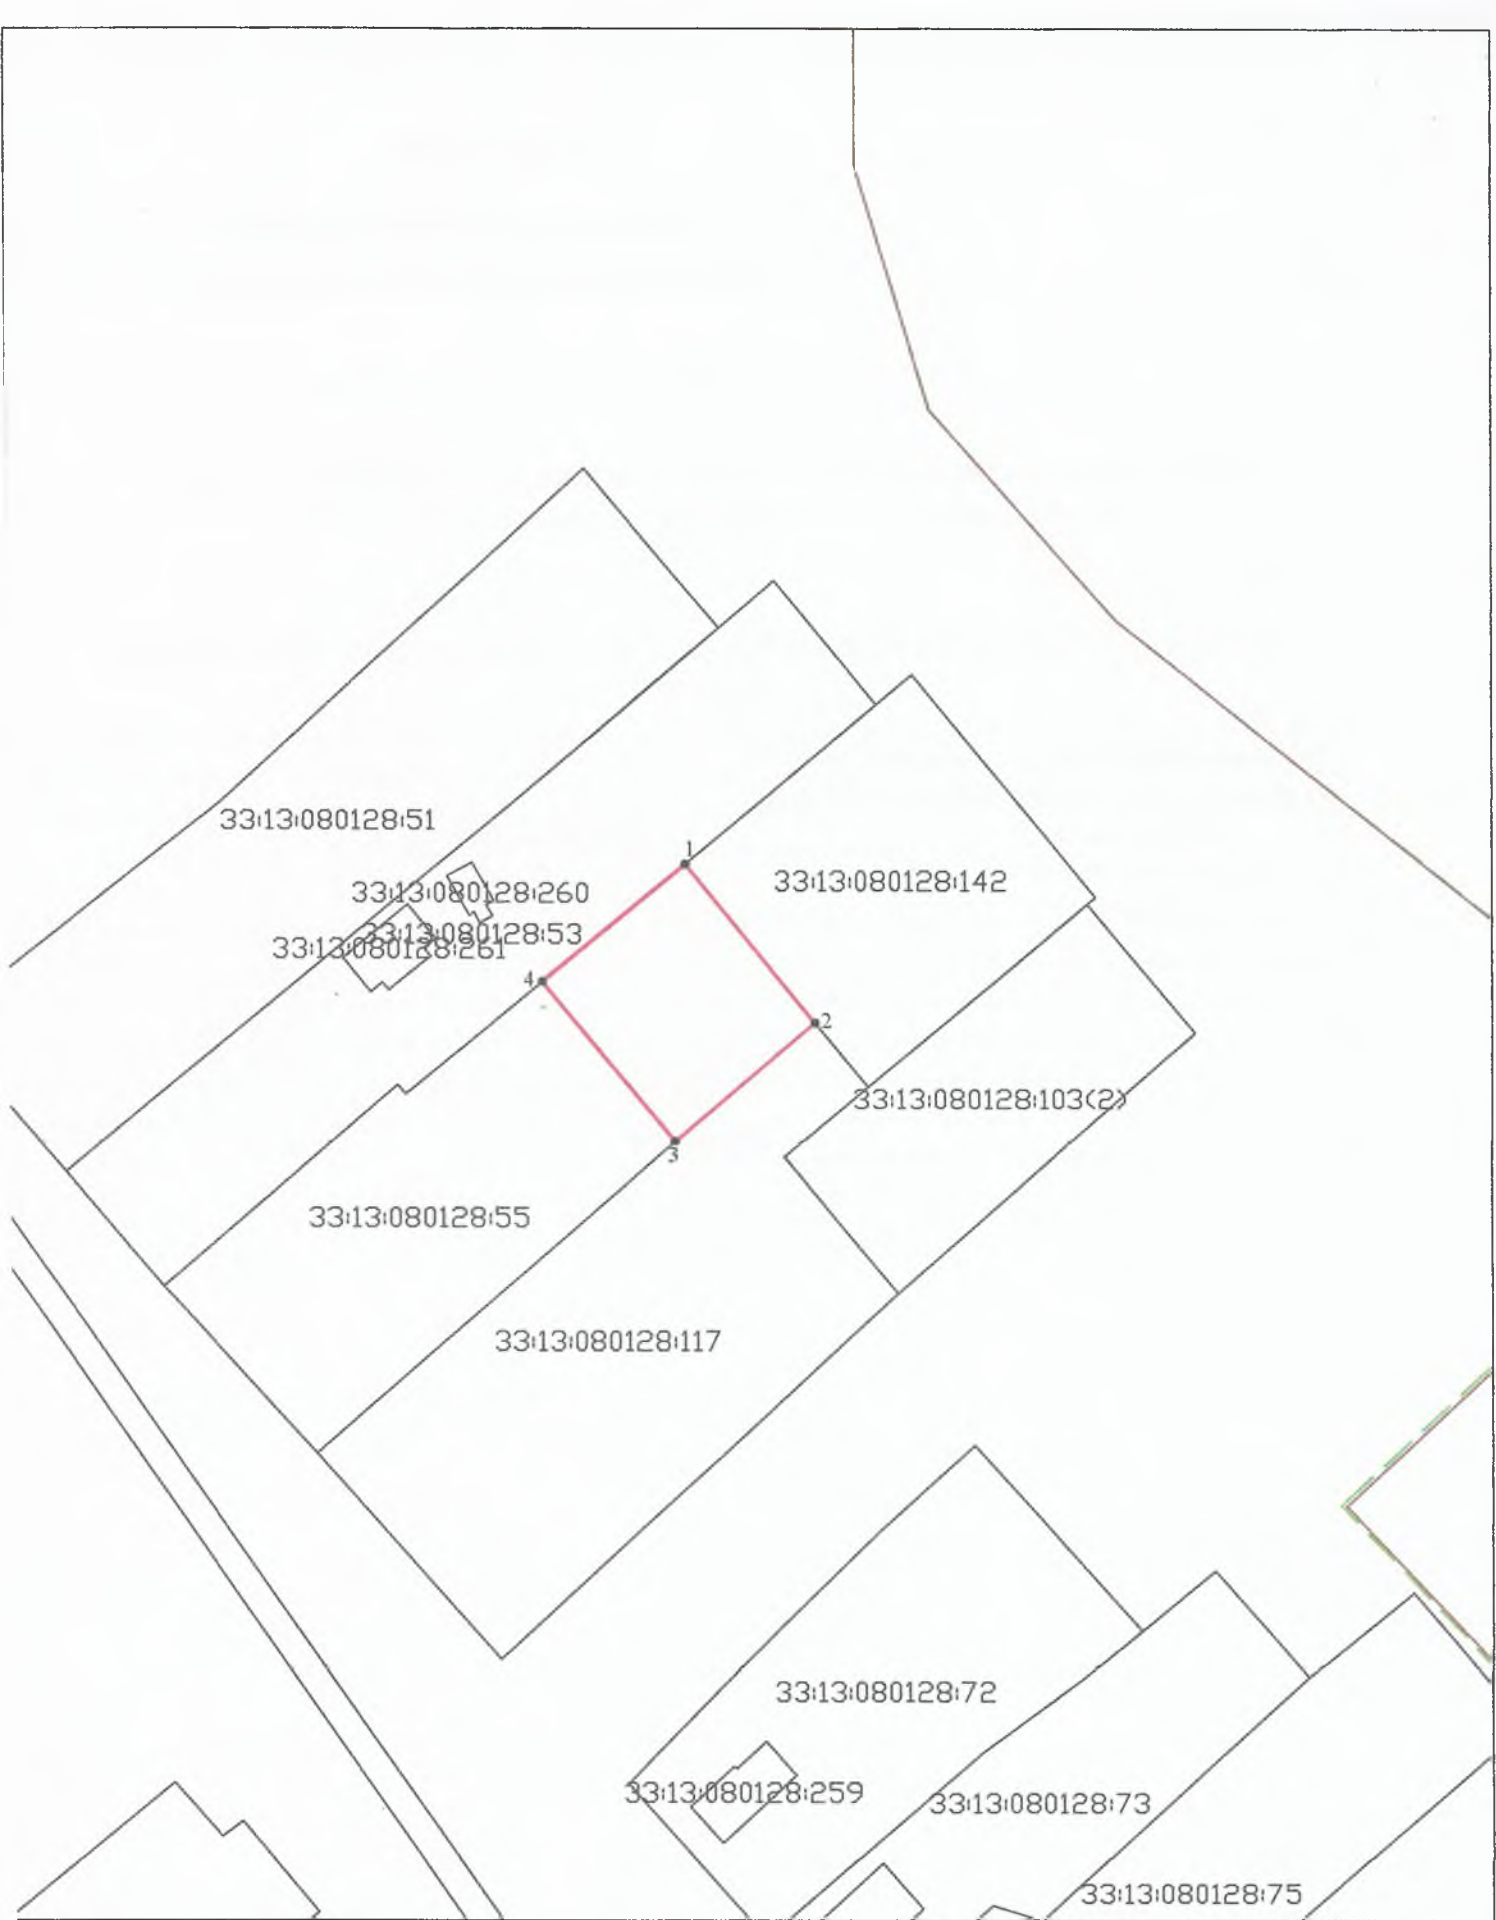

Утверждена

Постановлением администрации
Петушинского района Владимирской области

от _____ № _____

**Схема расположения земельного участка на кадастровом плане
территории в кадастровом квартале 33:13:080128**

Владимирская область, Петушинский район, МО Петушинское (сельское поселение),
д. Ильинки

Условный номер земельного участка -		
Площадь земельного участка 686 кв.м.		
Обозначение характерных точек границы	Координаты, МСК-33	
	X	Y
1	2	3
1	177593.24	168451.76
2	177572.06	168469.28
3	177556.15	168450.37
4	177577.58	168432.5
1	177593.24	168451.76

Масштаб 1:1000

Условные обозначения:

-  - Граница образуемого земельного участка
-  - Граница кадастрового квартала
-  - Обозначение характерной точки границы земельного участка
-  - Граница населенного пункта