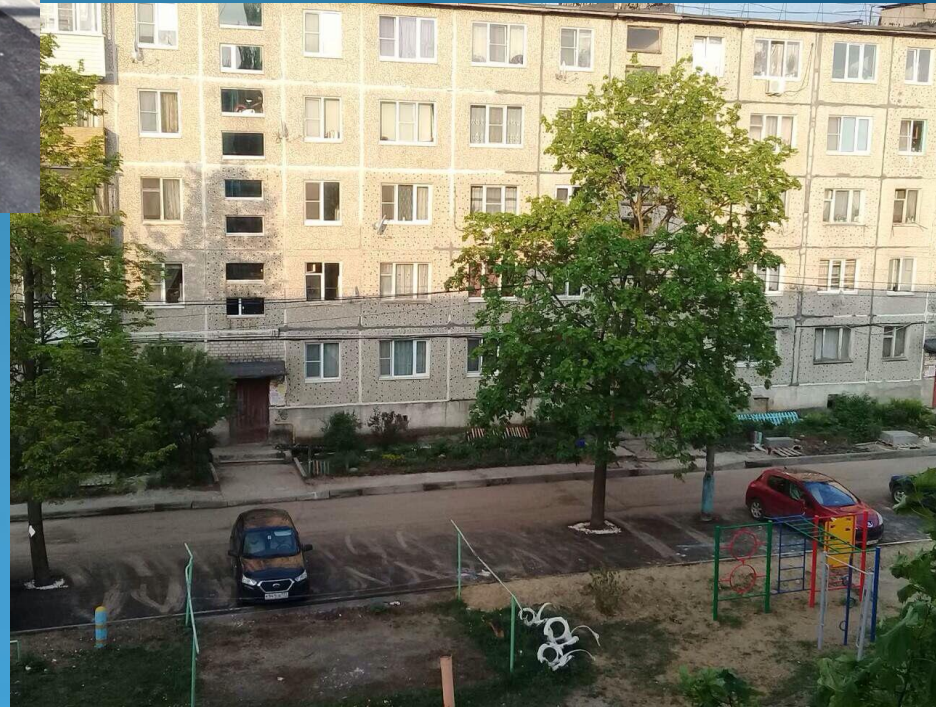

Город Покров ул. Герасимова д.26

Детская игровая площадка Города Покров ул. Советская 23

Формирование комфортной среды пос. Вольгинский

Зона отдыха по ул. Новосеменовская, д. 5А

Формирование комфортной среды пос. Городищи