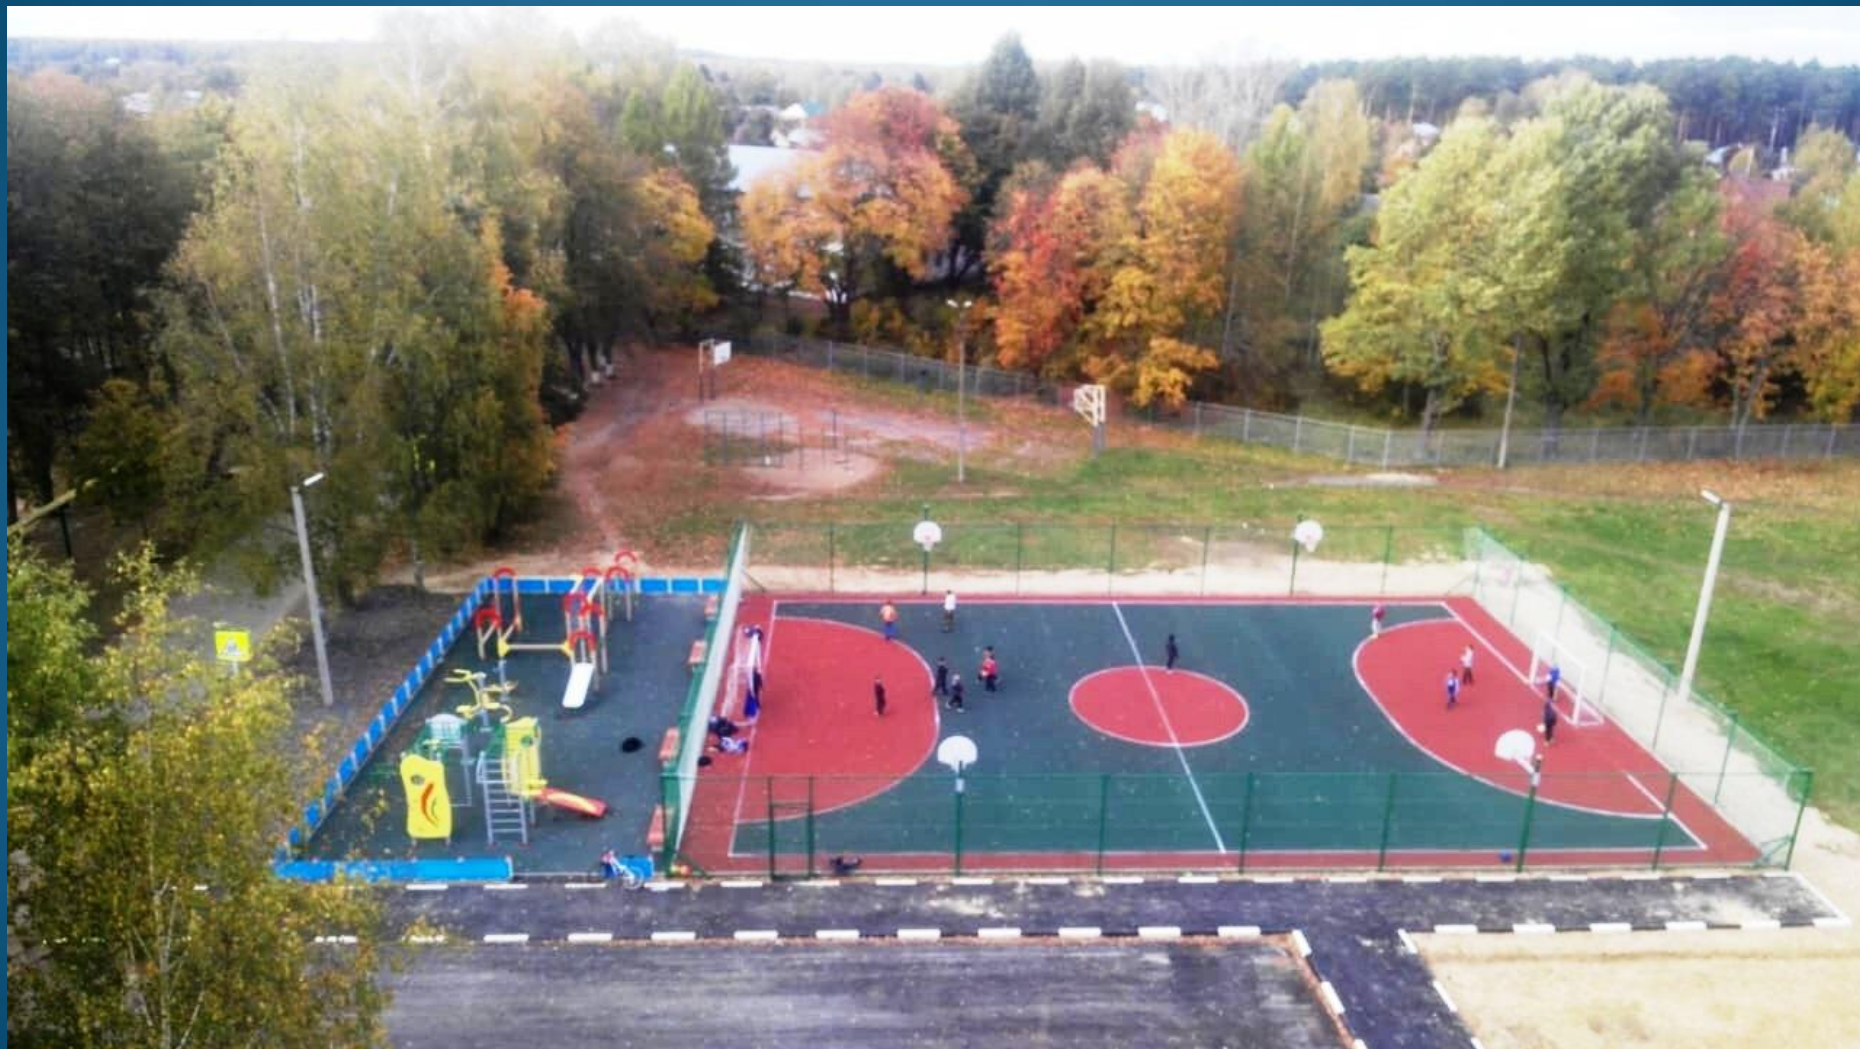

Формирование комфортной среды

Парковая зона по ул. Комсомольской