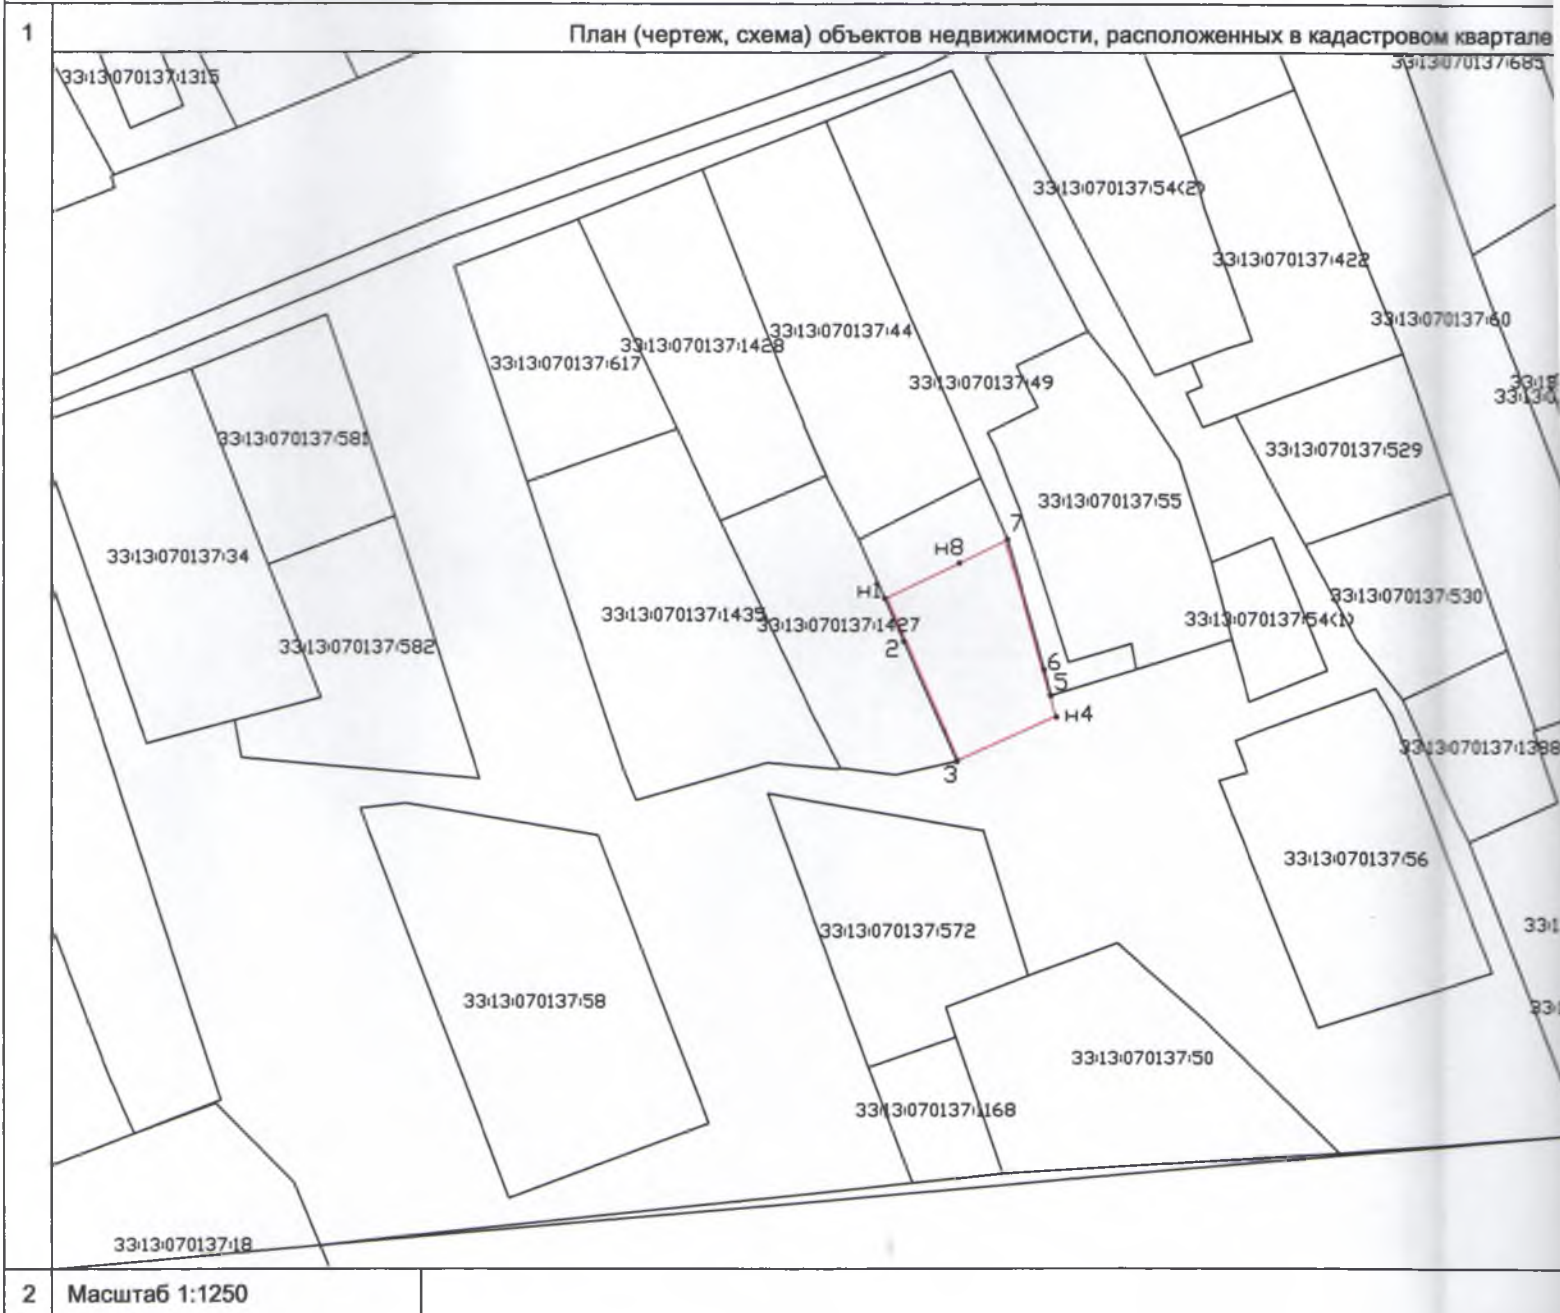

**Схема расположения земельного участка на кадастровом плане территории  
квартале 33:13:070137  
Владимирская область, Петушинский район, МО Петушинское сельское  
деревня Леоново**

Условный номер земельного участка -			
Площадь земельного участка 603 кв.м			
<b>КАДАСТРОВЫЙ ПЛАН ТЕРРИТОРИИ</b>			
Лист № 1	раздела 1	Всего листов раздела 1:257	Всего разделов: 10
12 сентября 2018 г. № 33/202/18-397970			
Номер кадастрового квартала 33:13:070137			

Начальник отдела (наименование должности)	М.П.	/Е.Е. Дубенская/ (подпись)	/Е.Е. Дубенская/ (инициалы, фамилия)
--	------	-------------------------------	---

**Условные обозначения:**  
— граница испрашиваемого земельного участка  
 — граница ранее учтенного земельного участка  
 33:13:070137 кадастровый номер квартала