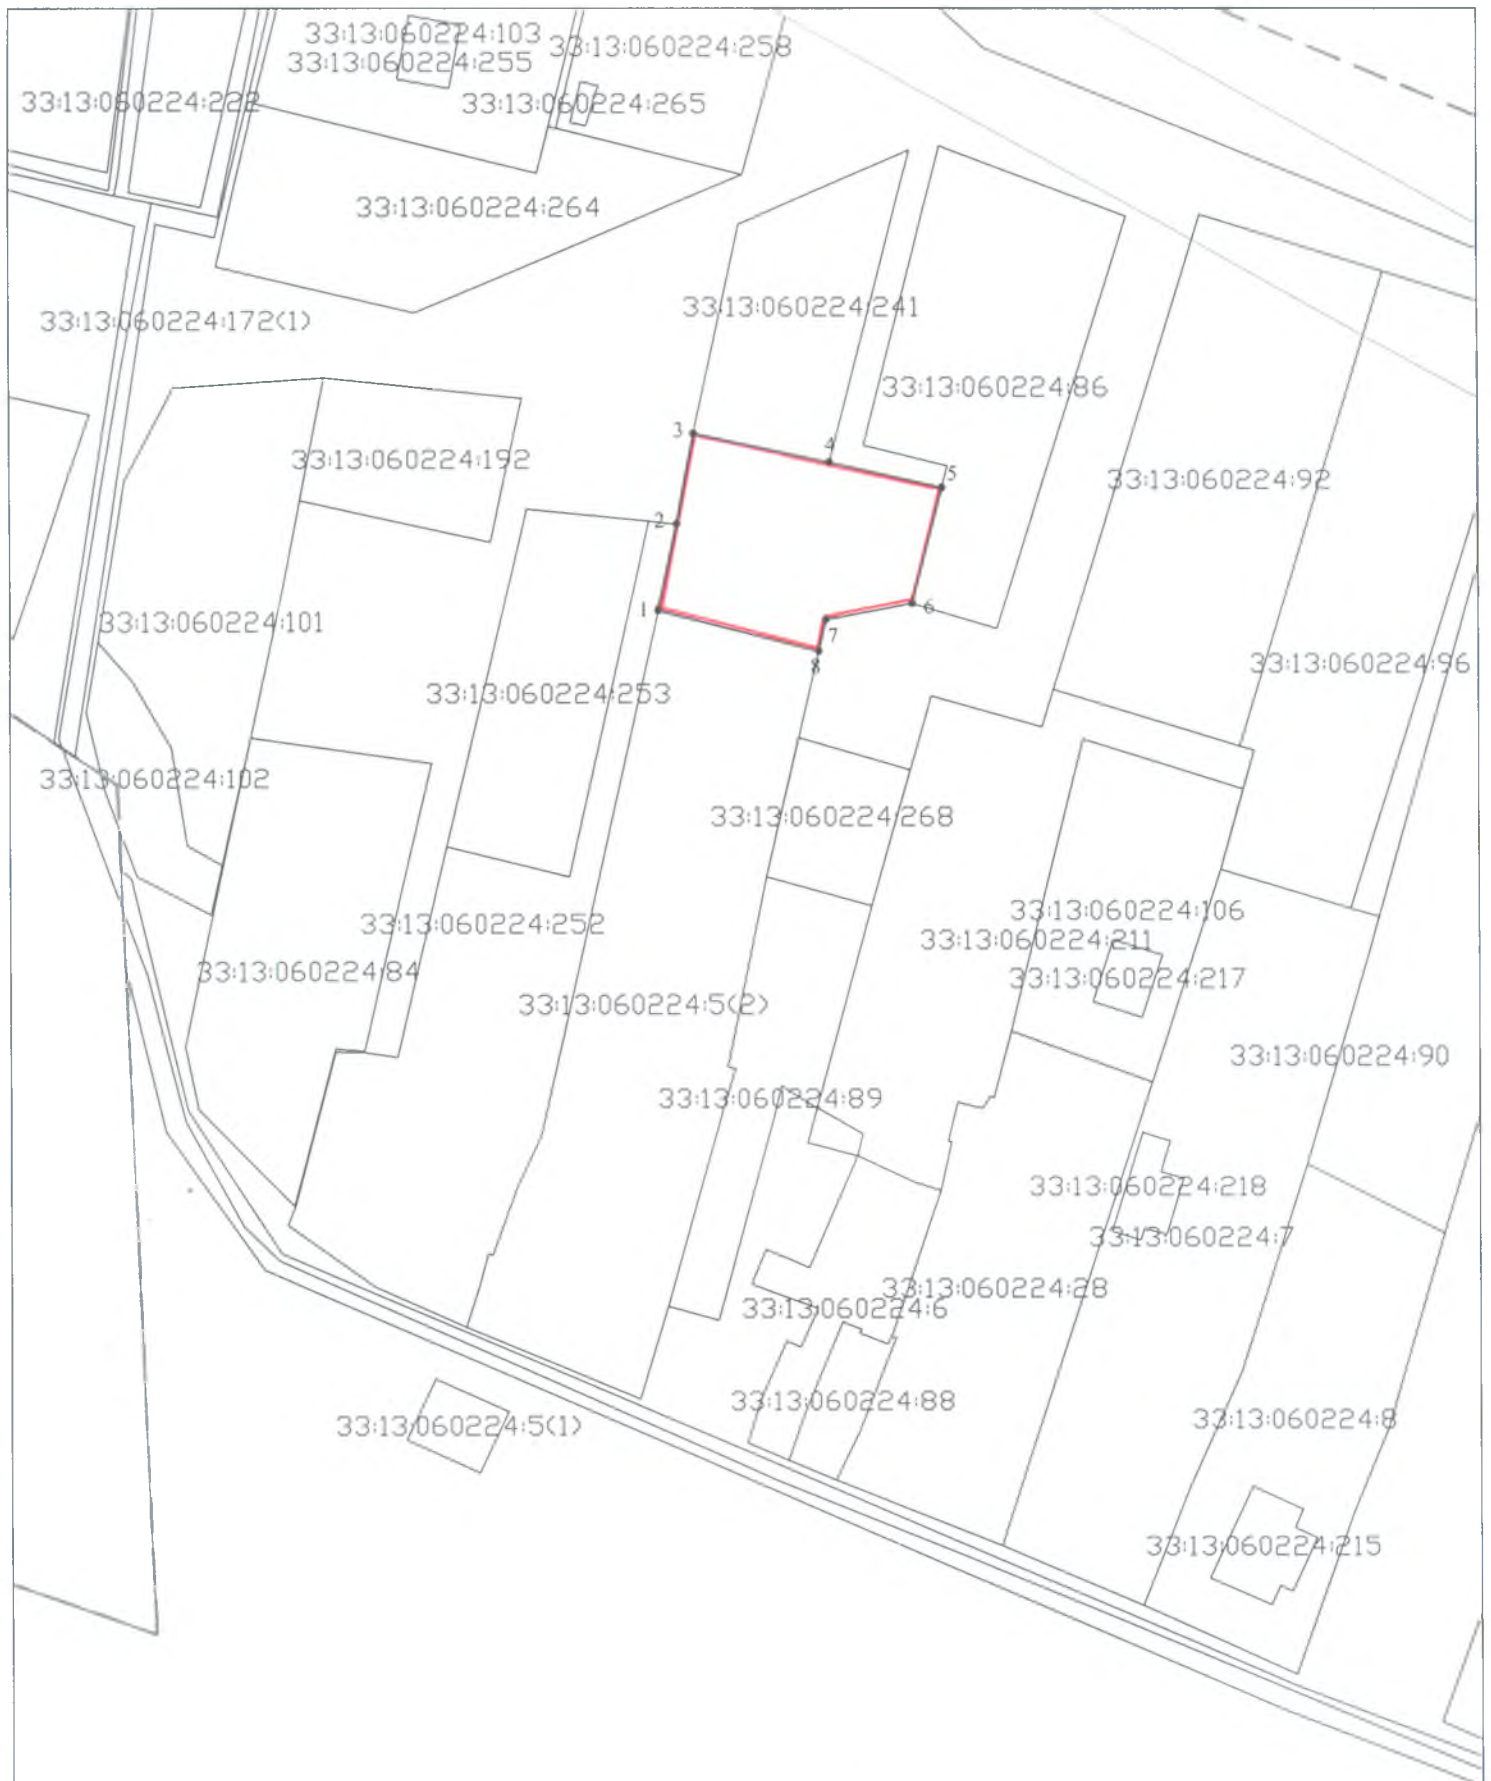

Утверждена

Постановлением администрации

Петушинского района Владимирской области

от _____ № _____

Схема расположения земельного участка на кадастровом плане территории в кадастровом квартале 33:13:060224.

Владимирская область, Петушинский район, МО Нагорное (сельское поселение), д. Еськино

Условный номер земельного участка -		
Площадь земельного участка 782 кв.м.		
Обозначение характерных точек границы	Координаты, МСК-33	
	X	Y
1	2	3
1	171263.84	147800.55
2	171275.69	147803.14
3	171288.1	147805.45
4	171284.1	147823.92
5	171280.58	147839.22
6	171264.76	147835.12
7	171262.58	147823.4
8	171258.25	147822.42
1	171263.84	147800.55

Масштаб 1:1000

Условные обозначения:

- - Граница образуемого земельного участка
- - Граница кадастрового квартала
- 1 - Обозначение характерной точки границы земельного участка
- - Граница зоны с особыми условиями использования