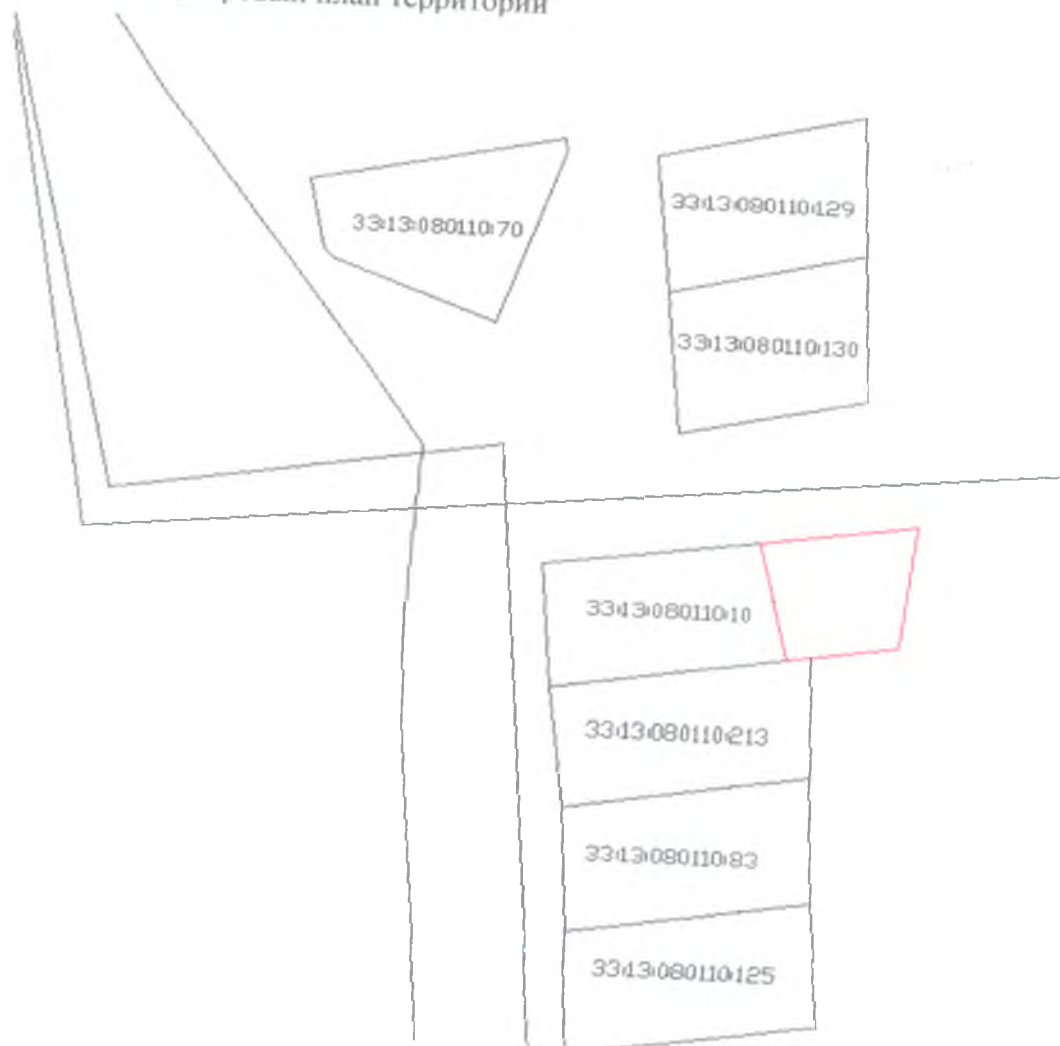

**Утверждена**

Постановлением от \_\_\_\_\_ № \_\_\_\_\_  
администрации Петушинского района  
Владимирской области

**Схема расположения земельного участка  
на кадастровом плане территории в кадастровом квартале 33:13:080108**

Владимирская область, Петушинский район, МО Пекшинское (сельское поселение),  
д. Марково

<b>Условный номер земельного участка: -</b>		
<b>Система координат: МСК-33</b>		
<b>Площадь земельного участка: <u>868</u> кв.м.</b>		
Обозначение характерных точек грани	Координаты	
	X	Y
1	2	3
н1	191 901.49	169 242.55
н2	191 906.86	169 277.14
н3	191 877.32	169 274.08
н4	191 873.92	169 254.57
н5	191 873.05	169 249.44
н1	191 901.49	169 242.55

Кадастровый план территории

Масштаб 1:1000

Условные обозначения:

-  граница образуемого земельного участка
-  обозначение образуемого земельного участка
-  обозначение образуемого земельного участка