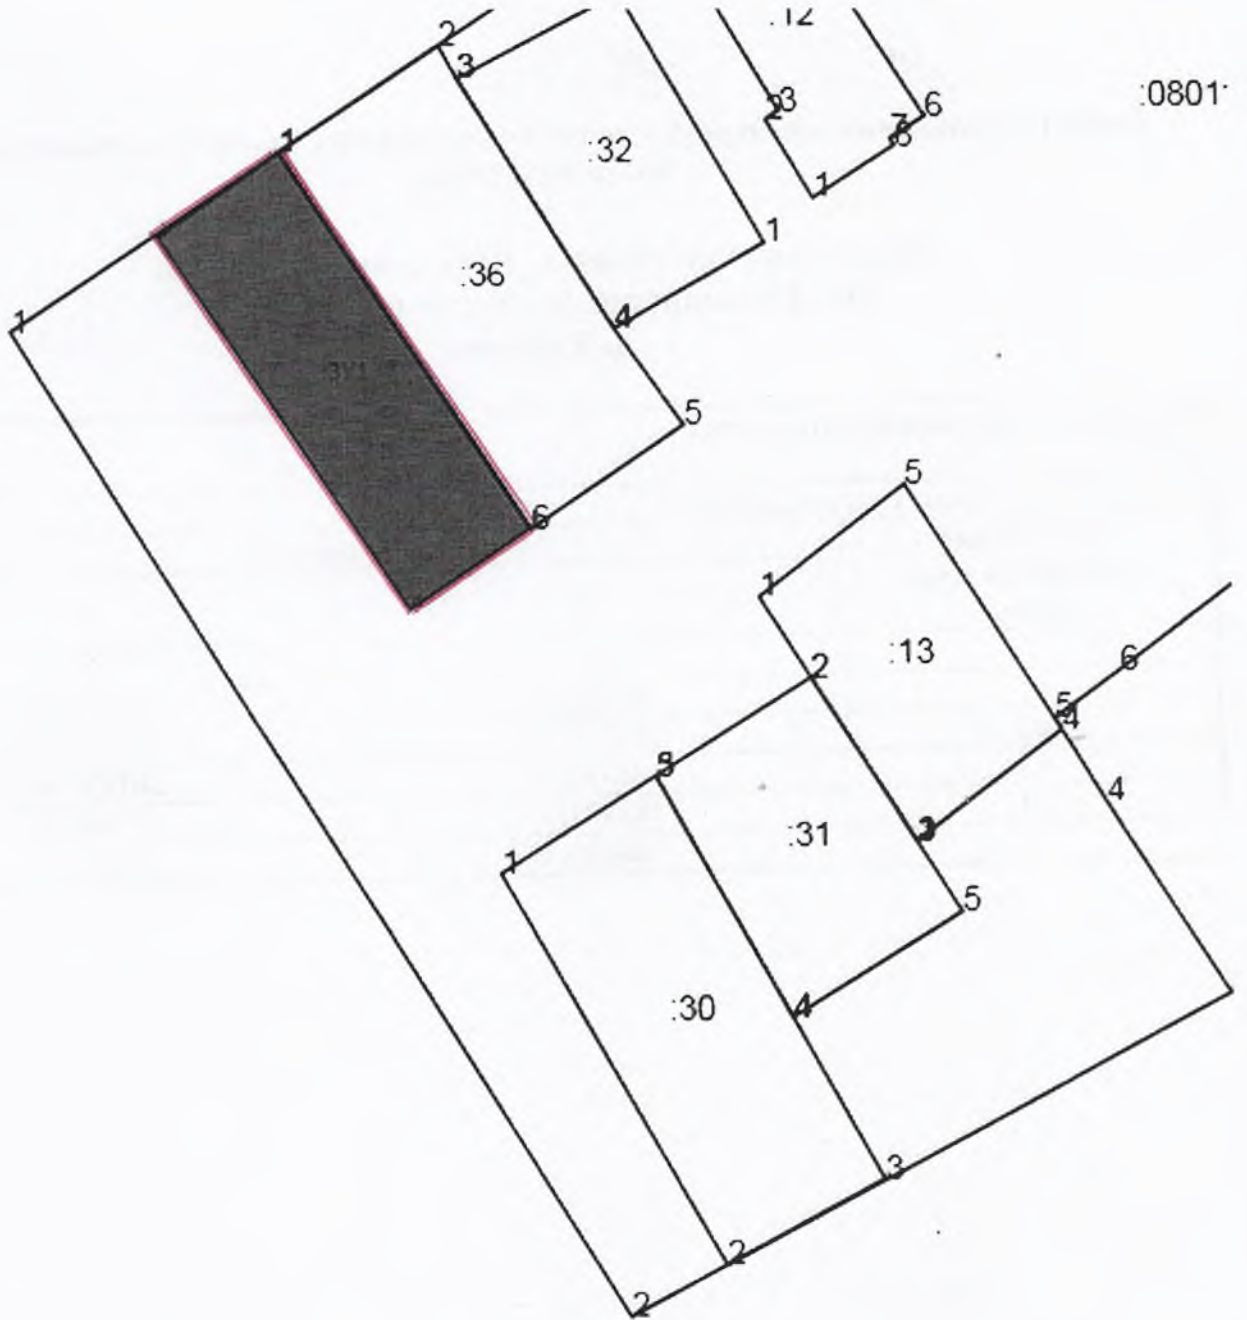

От №

**Схема расположения земельного участка или земельных участков на кадастровом
плане территории**

**Владимирская область, Петушинский район,
МО Пекшинское (сельское поселение),
д. Туйково**

Условный номер земельного участка мск-33		
Площадь земельного участка 2000 м ²		
Обозначение характерных точек границ	Координаты, м	
	X	Y
1	2	3
н1	188486.39	167866.50
н2	188501.01	167887.70
н3	188435.97	167930.97
н4	188421.73	167909.72
н1	188486.39	167866.50

33:13:080112

:0801

Масштаб 1: 1000

Условные обозначения:

— Образование земельного участка