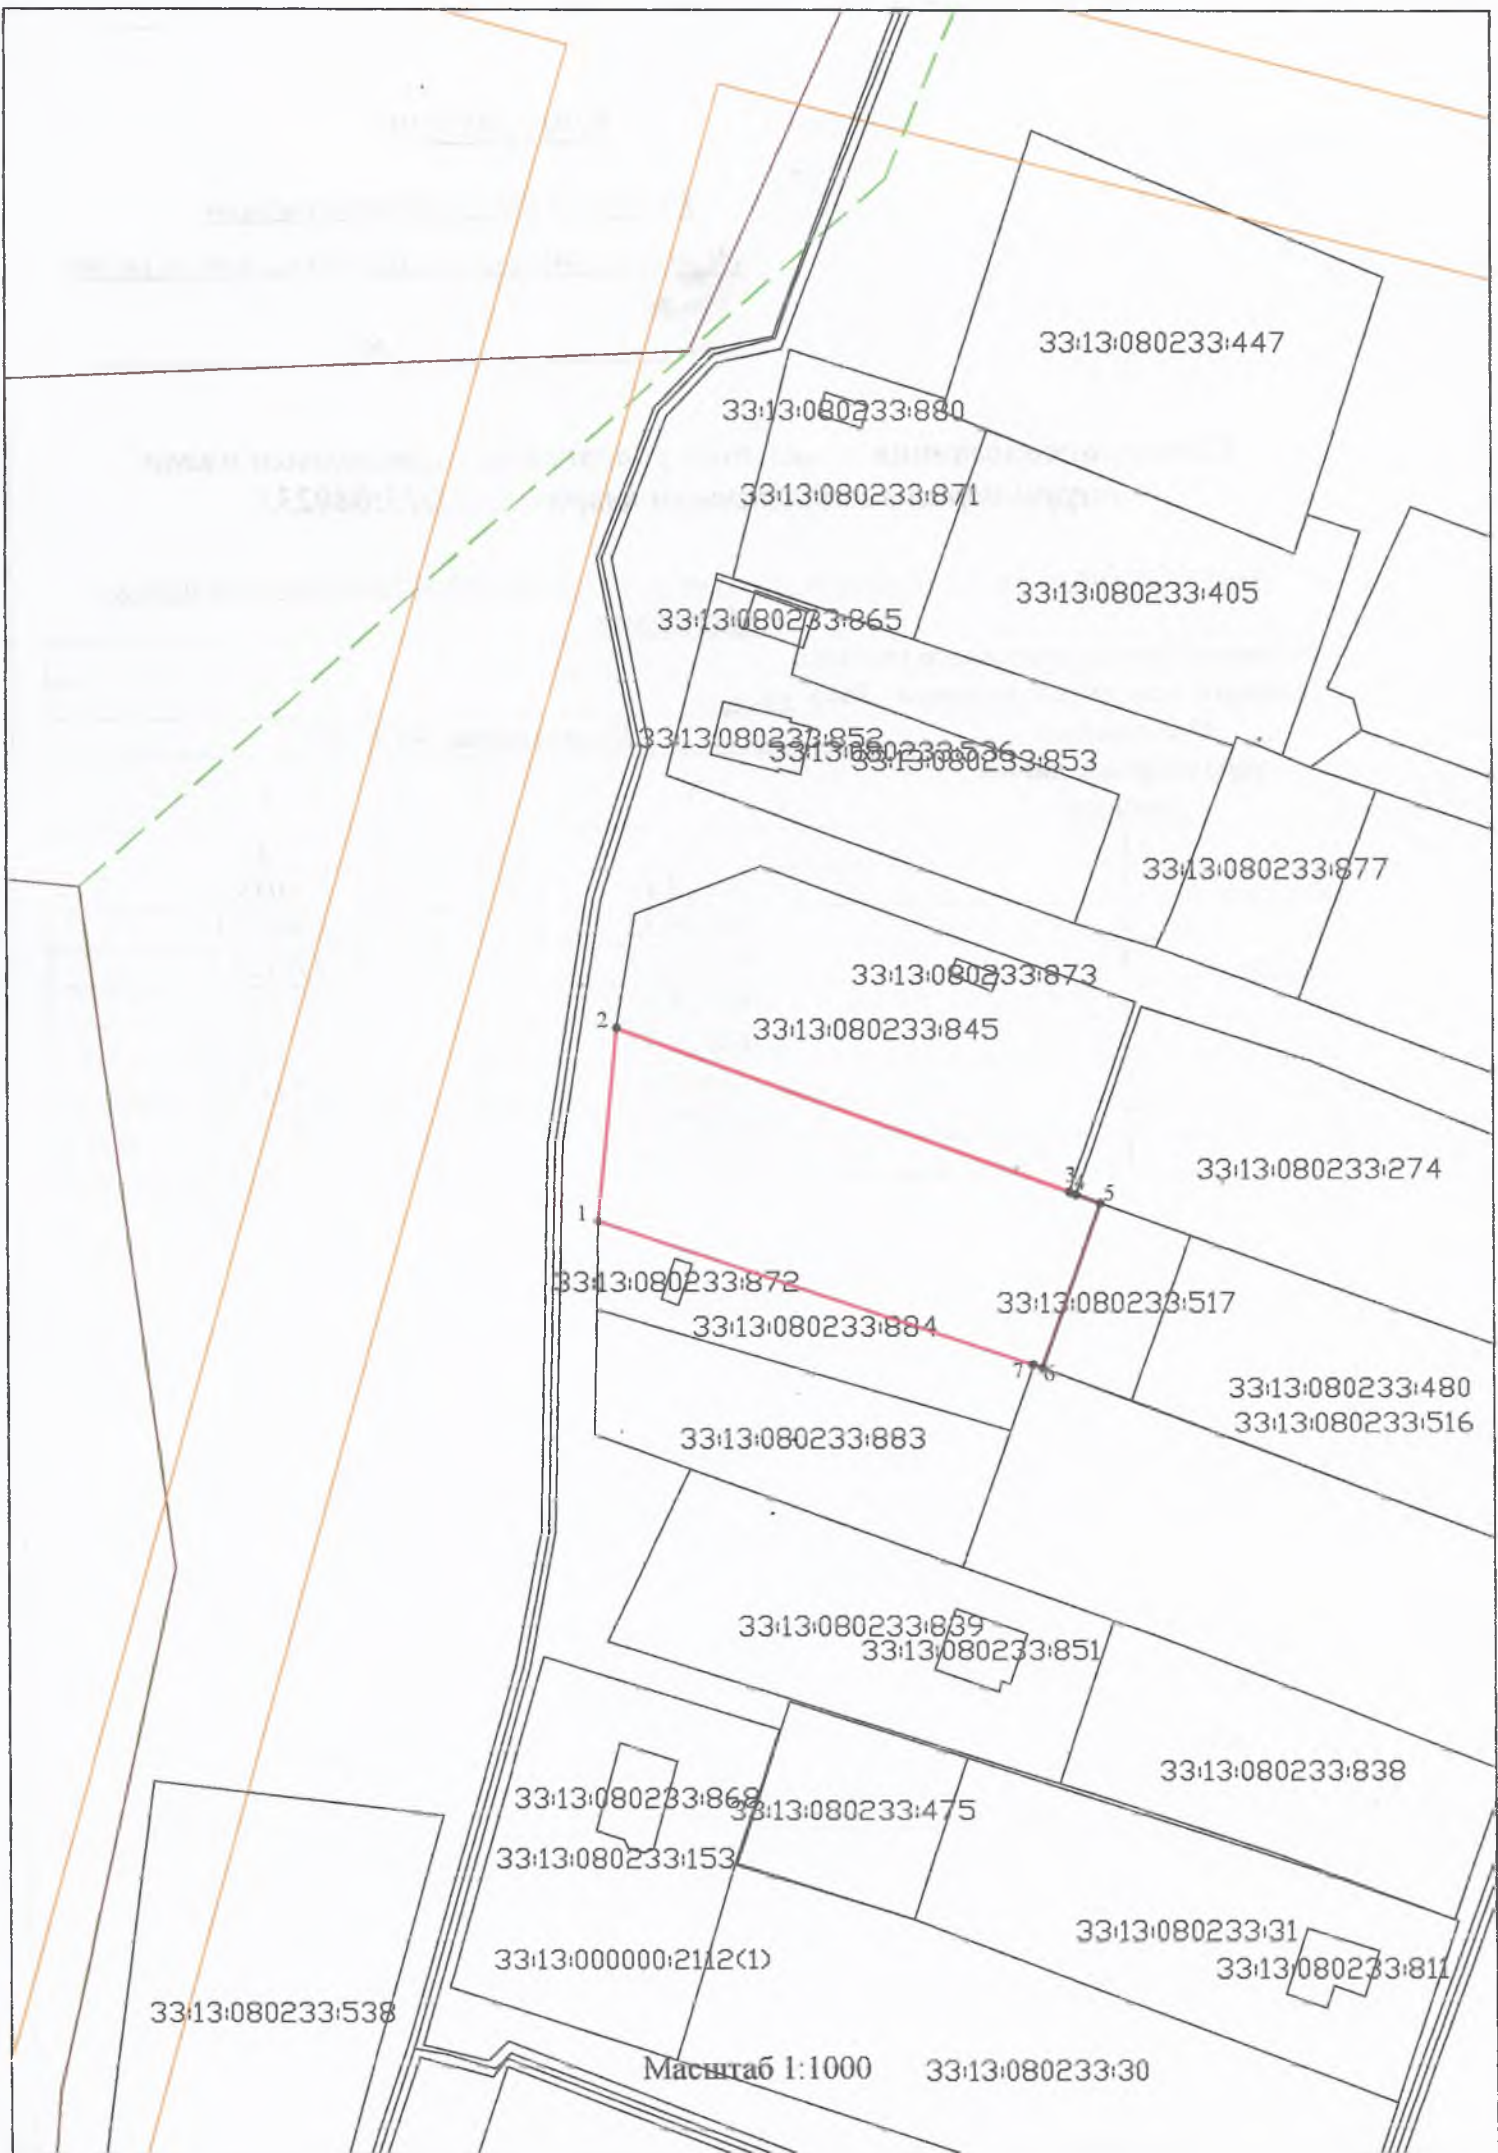

**Утверждена**

**Постановлением администрации**

**Петушинского района Владимирской области**

от \_\_\_\_\_ № \_\_\_\_\_

**Схема расположения земельного участка на кадастровом плане  
территории в кадастровом квартале 33:13:080233**

*Владимирская область, Петушинский район, МО Пекишинское (сельское поселение),  
д. Напутново*

<b>Условный номер земельного участка -</b>		
<b>Площадь земельного участка 1605 кв.м.</b>		
<b>Обозначение характерных точек границы</b>	<b>Координаты, МСК-33</b>	
	<b>X</b>	<b>Y</b>
<b>1</b>	<b>2</b>	<b>3</b>
<b>1</b>	166322.49	178058.59
<b>2</b>	166348.33	178061.14
<b>3</b>	166326.31	178122.1
<b>4</b>	166325.97	178123.04
<b>5</b>	166324.82	178126.26
<b>6</b>	166302.84	178118.37
<b>7</b>	166303.22	178117.21
<b>1</b>	166322.49	178058.59

33:13:080233:447

33:13:080233:880

33:13:080233:871

33:13:080233:405

33:13:080233:865

33:13:080233:852

33:13:080233:853

33:13:080233:877

33:13:080233:873

33:13:080233:845

33:13:080233:274

33:13:080233:872

33:13:080233:517

33:13:080233:884

33:13:080233:480

33:13:080233:516